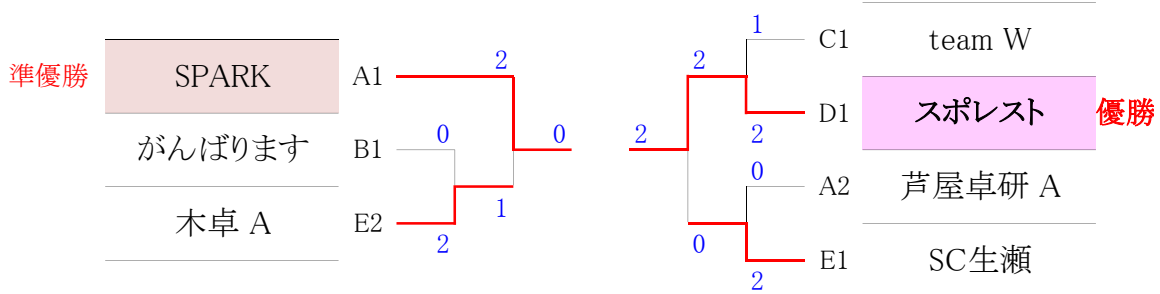

男子1部決勝トーナメント