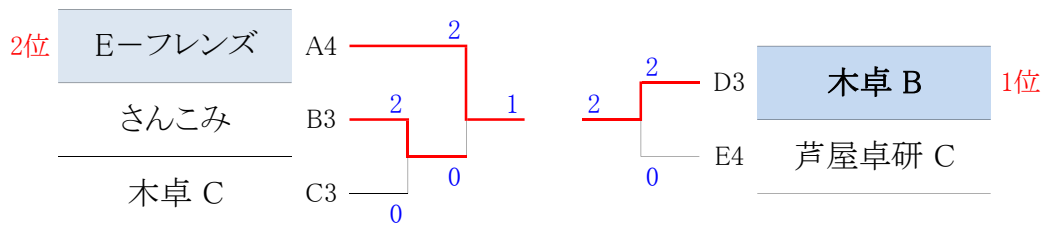

男子3部決勝トーナメント