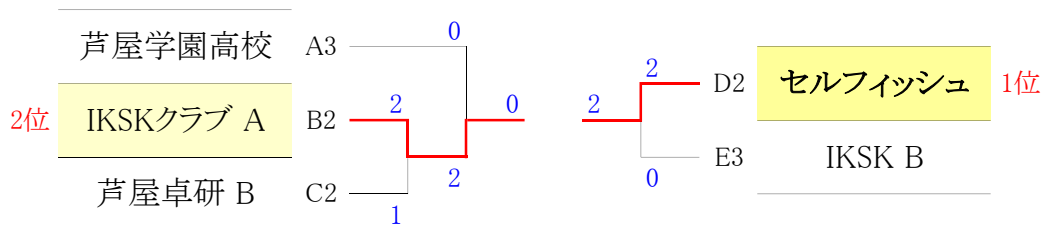

男子2部決勝トーナメント